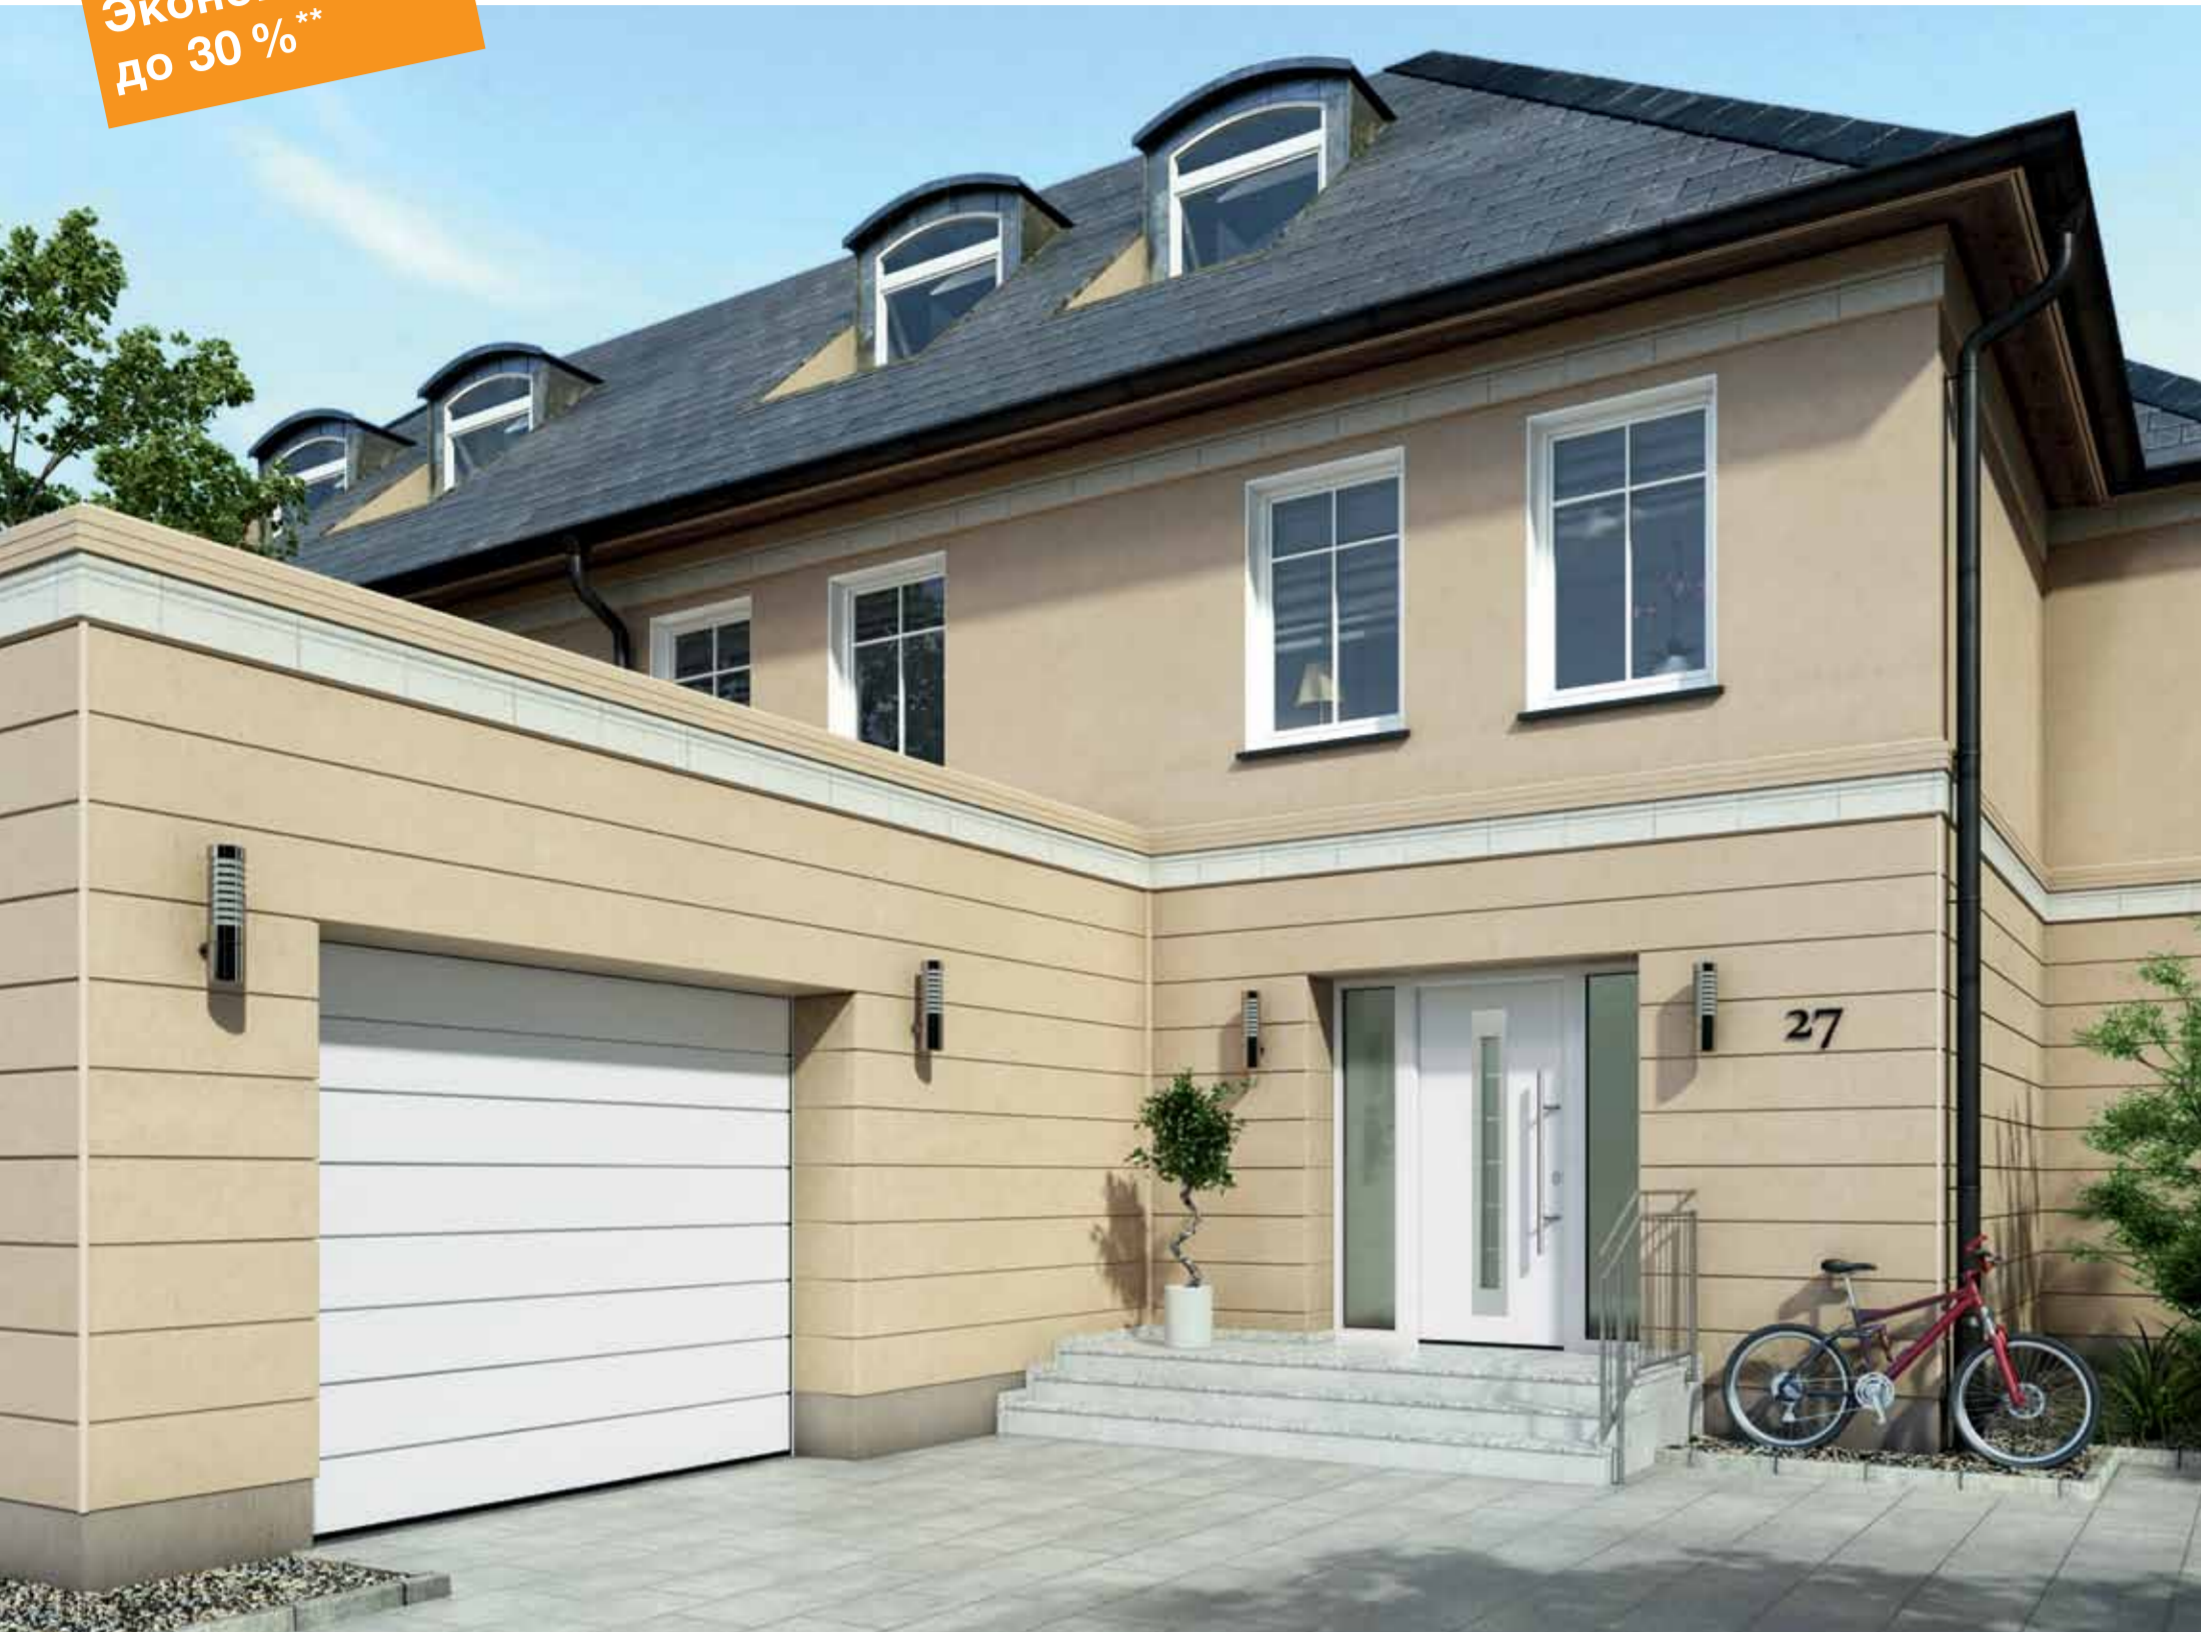

Ворота года: RenoMatic 2013

от **31.990** руб.*

Гаражные секционные ворота RenoMatic 2013, с M-гофром, вкл. привод ProMatic

- По конструкции не отличаются от гаражных секционных ворот EPU
- Двухстенные теплоизоляционные секции
- Привод гаражных ворот ProMatic с современной радиосистемой BiSecur и пультом дистанционного управления HS 5 BS белого цвета
- Размеры ворот по акции: 2500 × 2125 мм, 2500 × 2250 мм, 2500 × 2500 мм, 3000 × 2250 мм и 3000 × 2500 мм

Серийно в поставку также входит:
Пульт ДУ HS 5 BS, белого цвета, с запросом положения ворот

Экономия до 30%**

Дверь года: RenoDoor 2013

55.990 руб.*

Входная дверь RenoDoor 2013 без боковых элементов

- По конструкции не отличается от входной двери ThermoPro с алюминиевой коробкой
- Двери в одном стиле с гаражными воротами
- Дверное полотно с термическим разделением толщиной 46 мм
- Трехслойное изоляционное остекление
- Размер двери по акции: 1100 × 2100 мм
- Подходящие боковые элементы Вы найдете в нашем ассортименте входных дверей ThermoPro

Белый цвет RAL 9016
Ворота: New Silkgrain
2500 × 2125, 2500 × 2250 – **31.990 руб.***
2500 × 2500 – **35.990 руб.***
3000 × 2250 – **34.990 руб.***
3000 × 2500 – **38.990 руб.***
Двери:
гладкая поверхность, – **55.990 руб.***

Коричневый RAL 8028
Ворота: New Silkgrain
2500 × 2125, 2500 × 2250 – **31.990 руб.***
2500 × 2500 – **35.990 руб.***
3000 × 2250 – **34.990 руб.***
3000 × 2500 – **38.990 руб.***
Двери:
гладкая поверхность – **55.990 руб.***

Золотой дуб (Golden Oak)
Ворота: DecoGrain
2500 × 2125 – **34.990 руб.***
2500 × 2500 – **38.990 руб.***
3000 × 2250 – **36.990 руб.***
3000 × 2500 – **41.990 руб.***
Двери:
DecoGrain – **55.990 руб.***

Тёмный дуб (Dark Oak)
Ворота: DecoGrain
2500 × 2125 – **34.990 руб.***
2500 × 2500 – **38.990 руб.***
3000 × 2250 – **36.990 руб.***
3000 × 2500 – **41.990 руб.***
Двери:
DecoGrain – **55.990 руб.***

Гаражные ворота EPU Woodgrain и входная дверь RenoDoor light

30.990 руб.*

Гаражные ворота EPU Woodgrain со структурной поверхностью Woodgrain, 2 цвета на выбор, размер ворот по акции: 2500 × 2250 мм, с приводом ProMatic

28.990 руб.*

Входная дверь RenoDoor light со стальным дверным полотном с термическим разделением толщиной 46 мм, размер двери по акции: 1000 × 2100 мм

Приводы въездных ворот с радиосистемой BiSecur

23.990 руб.*

Привод распашных ворот RotaMatic 2 для 2-створчатых распашных ворот с шириной створки макс. 2500 мм, вкл. пульт ДУ HS 4 BS черного цвета

Серийно: с пультом ДУ HS 4 BS черного цвета

13.990 руб.*

Привод откатных ворот LineaMatic для откатных ворот шириной макс. 6000 мм, вкл. пульт ДУ HS 4 BS черного цвета