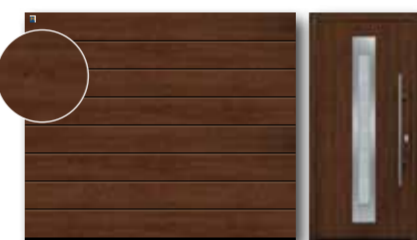

Тёмный дуб (Dark Oak)
Ворота: DecoGrain
2500 × 2125 – **34.990 руб.***
2500 × 2500 – **38.990 руб.***
3000 × 2250 – **36.990 руб.***
3000 × 2500 – **41.990 руб.***
Двери:
DecoGrain – **55.990 руб.***

Гаражные ворота EPU Woodgrain и входная дверь RenoDoor light

30.990 руб.*

Гаражные ворота EPU Woodgrain со структурной поверхностью Woodgrain, 2 цвета на выбор, размер ворот по акции: 2500 × 2250 мм, с приводом ProMatic

28.990 руб.*

Входная дверь RenoDoor light со стальным дверным полотном с термическим разделением толщиной 46 мм, размер двери по акции: 1000 × 2100 мм

Приводы въездных ворот с радиосистемой BiSecur

23.990 руб.*

Привод распашных ворот RotaMatic 2 для 2-створчатых распашных ворот с шириной створки макс. 2500 мм, вкл. пульт ДУ HS 4 BS черного цвета