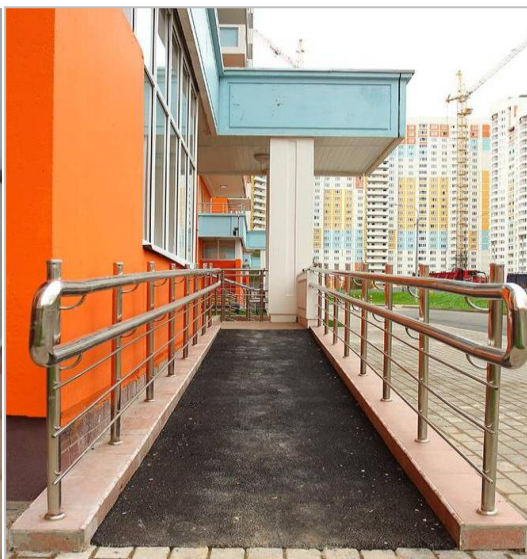

1. Перила из нержавеющей стали