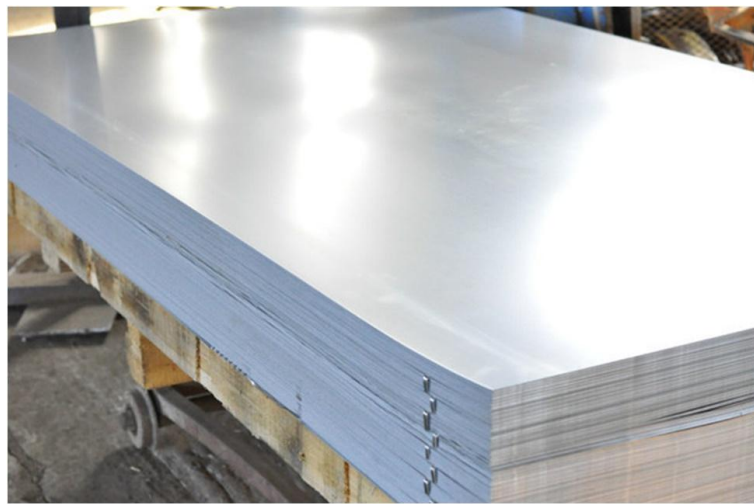

5. Нержавеющий прокат