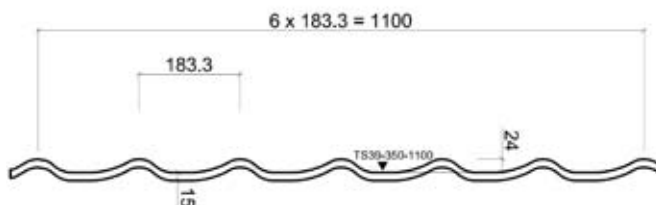

Кровля

Описание продукции

Monterrey™

Monterrey – одна из самых популярных моделей металлочерепицы. Она хорошо сочетается как с архитектурой особняков, так и с природным ландшафтом. Небольшая высота волны ее профиля придаст кровле спокойный внешний вид. На кровлю Monterrey с покрытием Pural/Pural matt предоставляется гарантия пятьдесят (50) лет на технические характеристики и гарантия двадцать (20) лет на внешний вид.

Вид спереди

Вид фронтального разреза

● **Продукт**

Наименование	Monterrey™
Код	TS39-350-1100
Общая высота	39 мм
Шаг волны	350 мм
Полезная ширина	1100 мм
Общая ширина	1180 мм
Единица измерения	м ²

● **Материал**