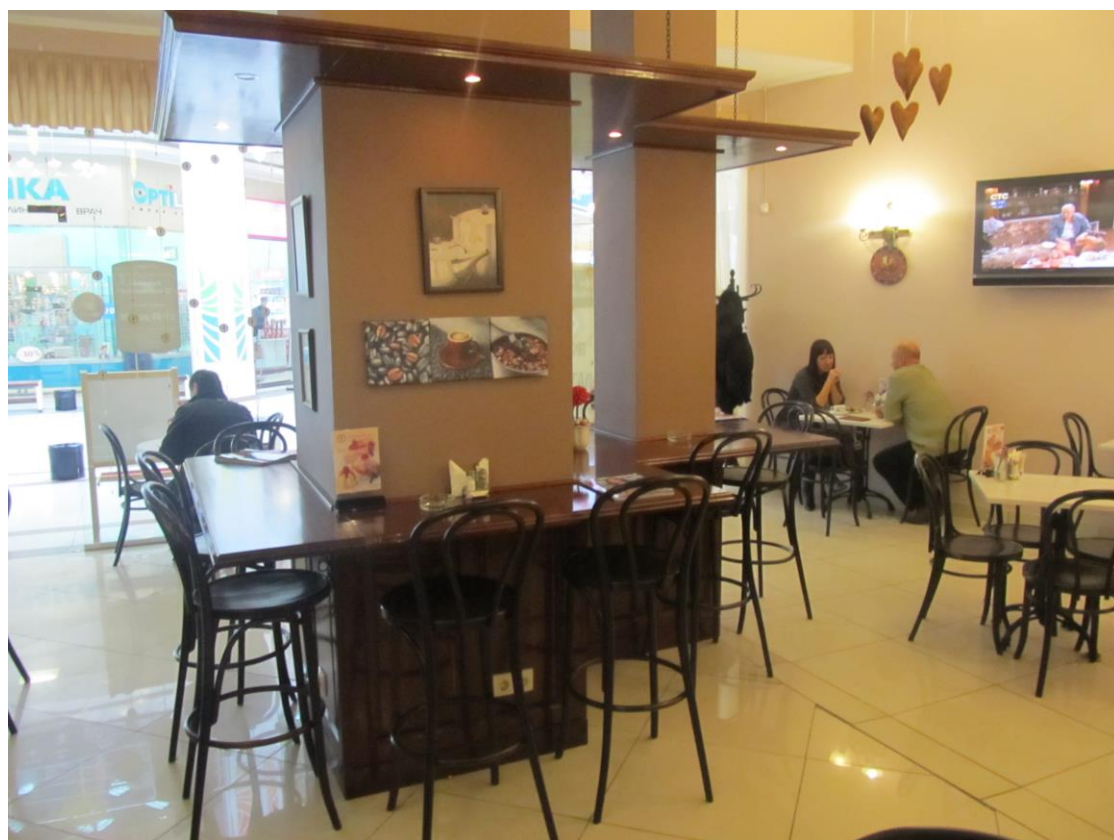

МЕБЕЛЬЩИК

Дом - Офис - ХолеСа

Tel: +7/3812/378-123

mail@avirf.ru

ВЫПОЛНЕННЫЙ ПРОЕКТ - 2015