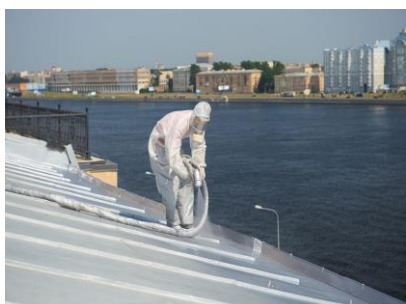

УТЕПЛЕНИЕ КРЫШИ