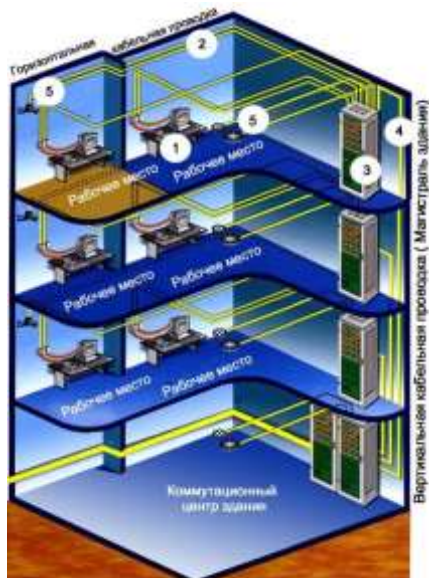

Центр обработки данных

Infra²struxure

Решения для крупных корпораций

- Источник бесперебойного питания (ИБП), индивидуальный подход к разработке технических решений
- Стоечные системы, распределение питания
- Программные средства управления
- Центры обработки данных, серверные комнаты и коммутационные узлы
- Охлаждение
- Центры обработки данных, серверные комнаты и коммутационные узлы
- Обеспечение безопасности и контроль состояния среды
- Защита от всплесков напряжения и кондиционирование параметров электропитания

Структурированная кабельная сеть

Структурированная кабельная сеть (СКС)

Позволяет интегрировать вычислительные, телефонные и другие коммуникационные сети, а также все элементы системы пожарной и охранной сигнализации в единое кабельное пространство, что позволяет сэкономить значительные средства при перепланировках рабочих мест.