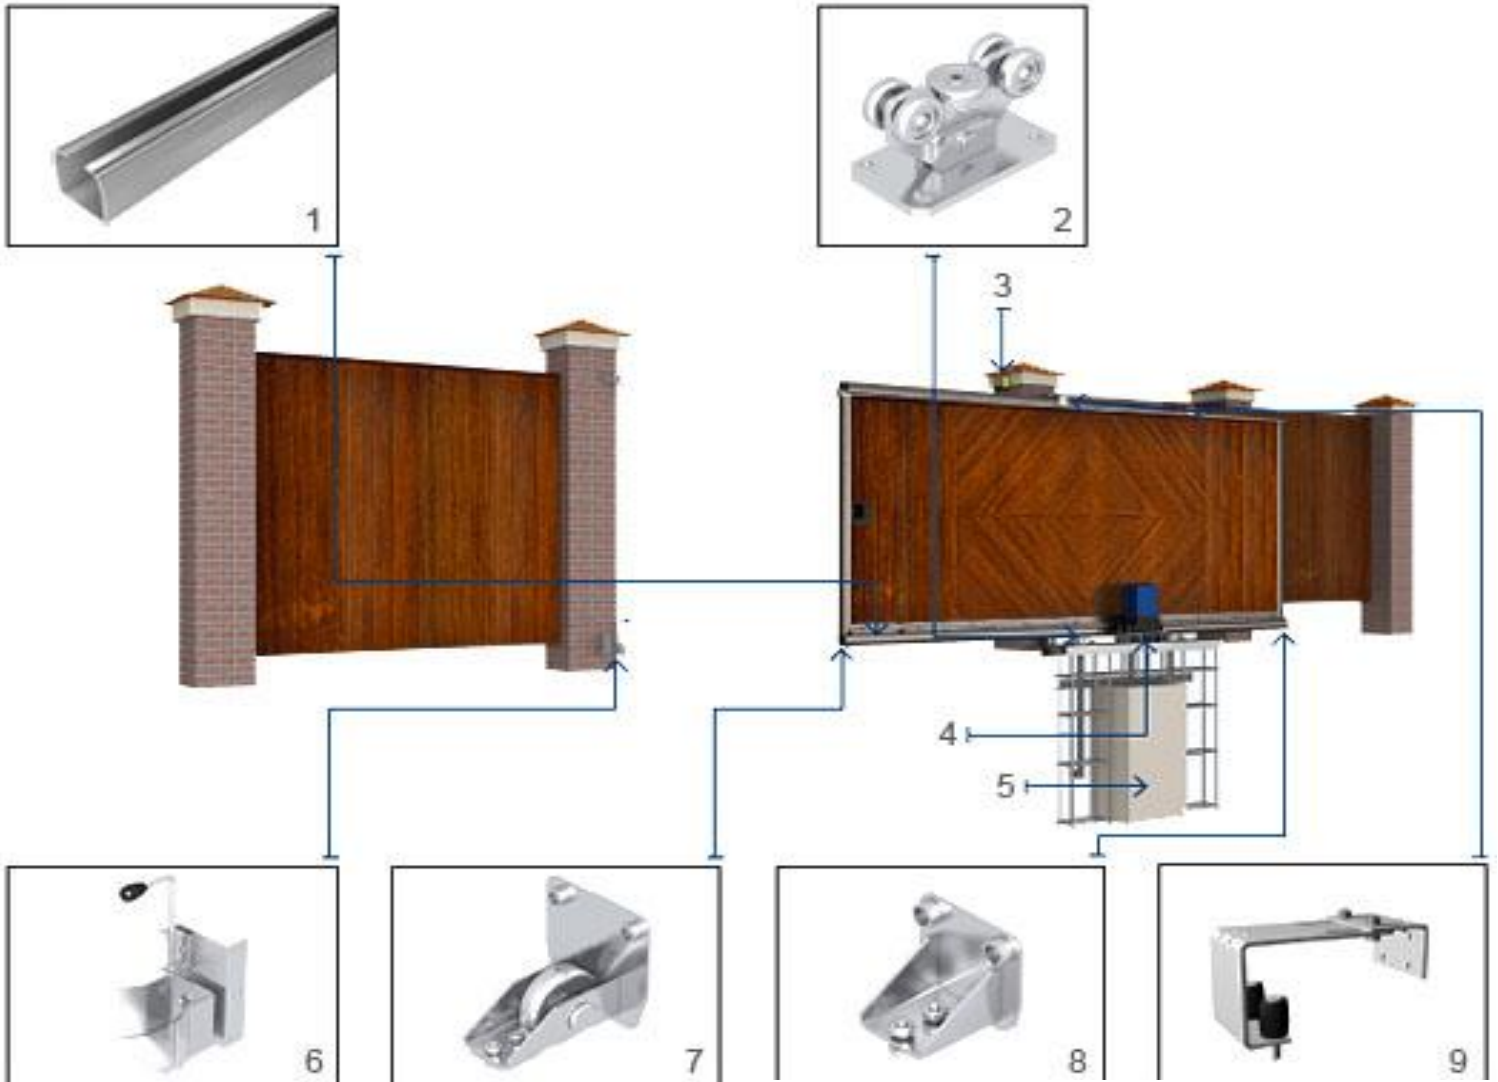

Комплектация универсальная для балок

Артикул	Наименование	Цена
DHS08	Устройство направляющее универсальное	12 €
DHS23	Устройство направляющее универсальное одностороннее	11 €
DHS30	Устройство направляющее одностороннее модернизированное	12 €
DHS31	Устройство направляющее одностороннее для арочных ворот и ворот с пиками	14 €

ВНИМАНИЕ!!! Бетонные и строительные работы - РАСЧИТЫВАЮТСЯ ДОПОЛНИТЕЛЬНО!!!

2226731
WWW.EUROCENTER.SU