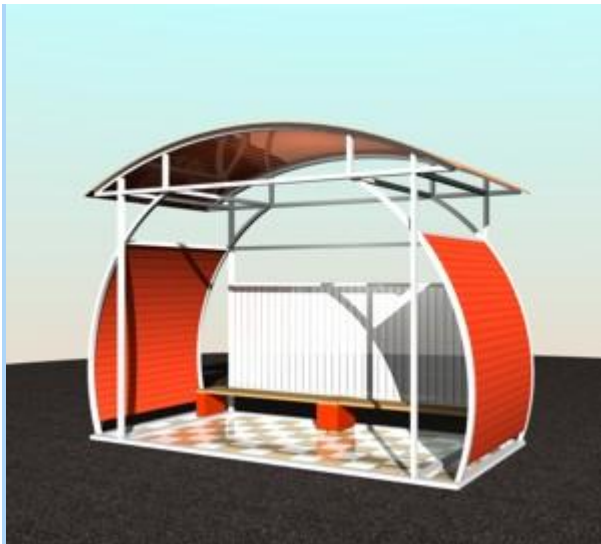

ОСТАНОВОЧНЫЕ КОМПЛЕКСЫ

Остановочный павильон №1

Остановочный павильон размером 4,5х1,8м, высотой 3,4м.
Материалы: каркас – металлический, кровля – профнастил окрашенный, экраны – ЦСП.

Остановочный павильон №2

Остановочный павильон размером 4,5х2,7м, высотой 2,7м.
Материалы: каркас – металлический, кровля – профнастил окрашенный, экраны – профнастил окрашенный.

Остановочный павильон №4

Остановочный павильон размером 2,5х6,3м, высотой 3,0м.
Материалы: каркас – металлический, кровля – сотовые поликарбонатные листы.

Остановочный павильон №5

Остановочный павильон размером 4,5х2,1м, высотой 3,5м.
Материалы: каркас – металлический, кровля – профнастил окрашенный, экраны – профнастил окрашенный.

Остановочный комплекс

Торговый павильон 6,0х4,0м с остановочным павильоном 6,0х3,0м. Наружная отделка павильона – профнастил окрашенный, внутренняя отделка – панели ПВХ, окна ПВХ с однокамерным стеклопакетом, навес остановки – профнастил.

Остановочный комплекс

Торговый павильон 6,0х4,5м с остановочным павильоном 6,0х4,5м. Наружная отделка павильона – профнастил окрашенный, внутренняя отделка – панели ПВХ, окна – ПВХ с однокамерным стеклопакетом, навес остановки – листы сотового поликарбоната.