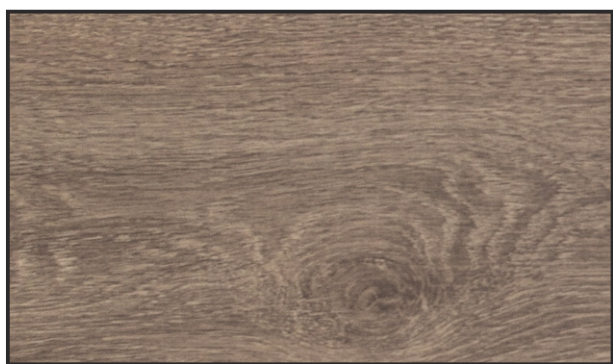

Площадь:

2,23 м²

Вес:

16 кг

Коллекция Louvre специально создана для ценителей художественных полов средневековой Франции. Винтажный стиль придаст неповторимый образ Вашему интерьеру. Уникальная структура и V-образная фаска по периметру подчеркнет натуральность доски. Воссоздавая французский шарм, мы не забыли о современных требованиях к ламинированным полам. Коллекция имеет повышенный 33 класс износостойкости.