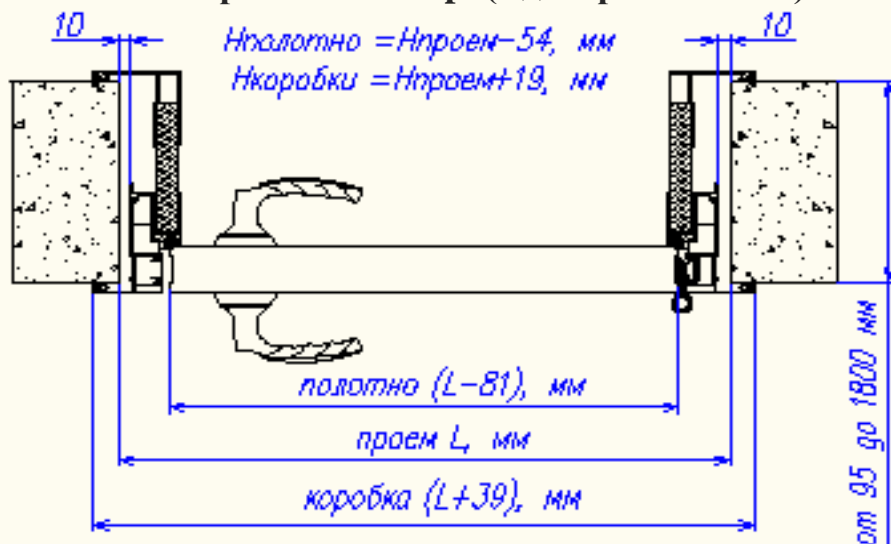

3. Коробка Teleskop (с добором или без)