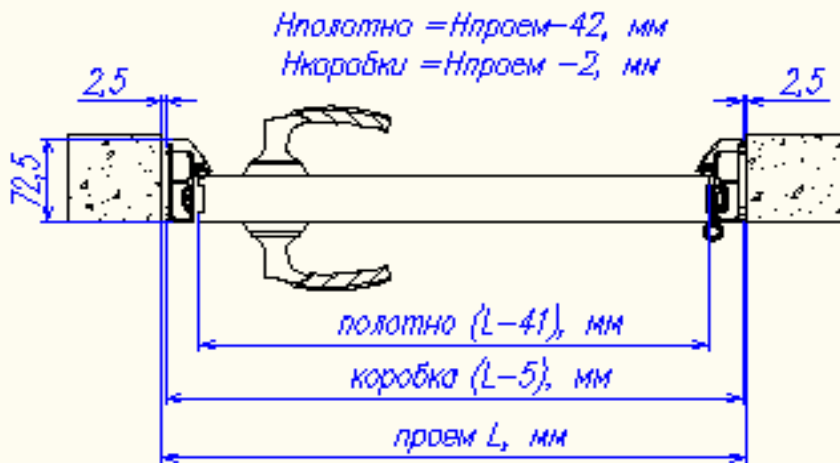

ARTELLE

Полотна ARTELLE предназначены для установки в проем.

Любой тип полотна ARTELLE – AIR, PIANO, SURFASE, INVISIBLE, может быть выполнен в откатном варианте.

Для установки в проем используются четыре варианта дверных коробок, выполненных из алюминия:

1. Коробка Standart/Elegant