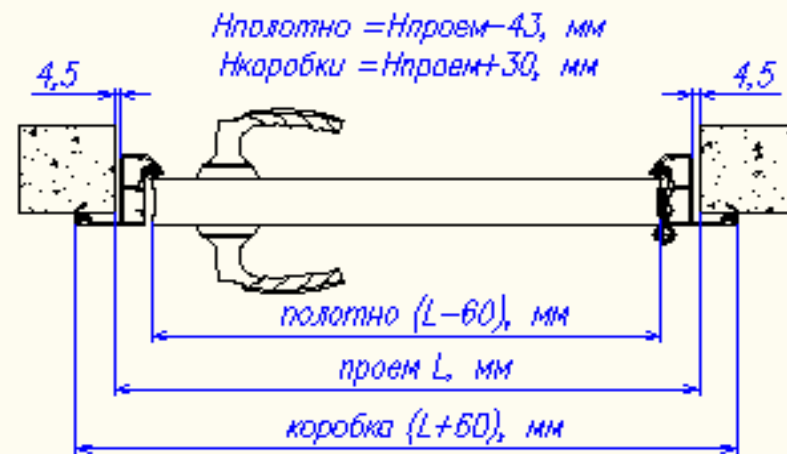

2. Коробка Угловая