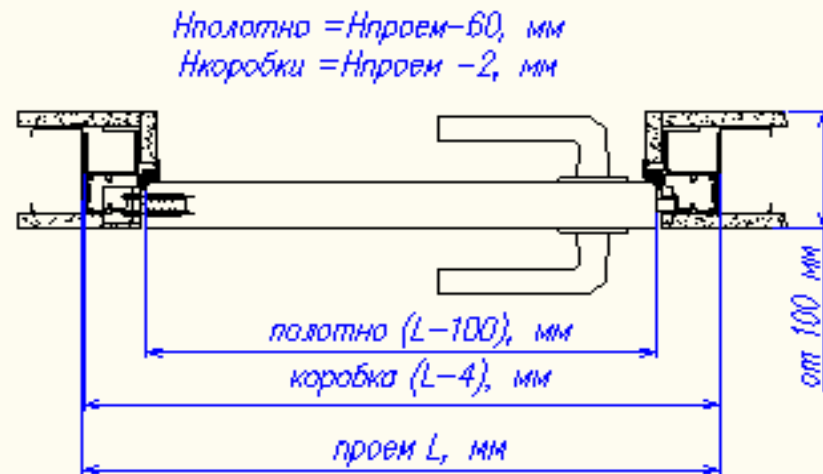

1. Коробка Standart/Elegant

2. Коробка Угловая

3. Коробка Teleskop (с добором или без)

4. Коробка Invisible (скрытая)

ARTELLE

Полотно AIR

Тип дверного блока AIR	Прозрачное Стекло	Матовое Сатинато
Дверной блок AIR в коробке Standart/Elegant	25 782 р.	27 751 р.
Дверной блок AIR в коробке Угловой	26 646 р.	28 615 р.
Дверной блок AIR в коробке Teleskop (без добора)	30 753 р.	32 722 р.