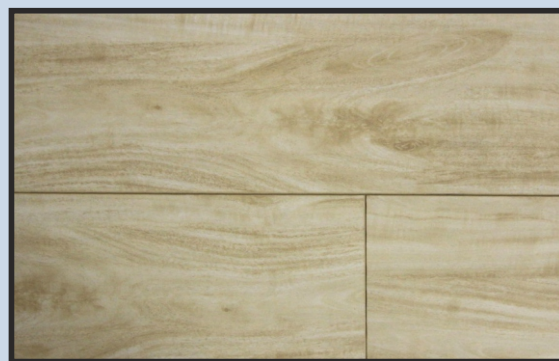

H8289-5 Дуб Гольфстрим