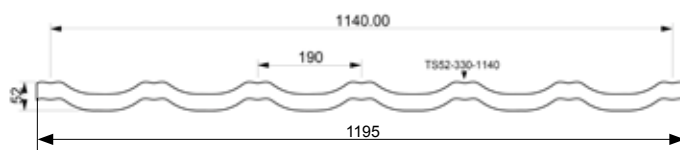

● **Продукт**

Наименование	Finnera™
Код	TS52-330-1140
Высота профиля	52 мм
Шаг волны	330 мм
Габаритная ширина	1195 мм
Габаритная длина	700 мм
Толщина	0.50 мм
Вес на единицу	3.90 кг
Товарная единица	штуки