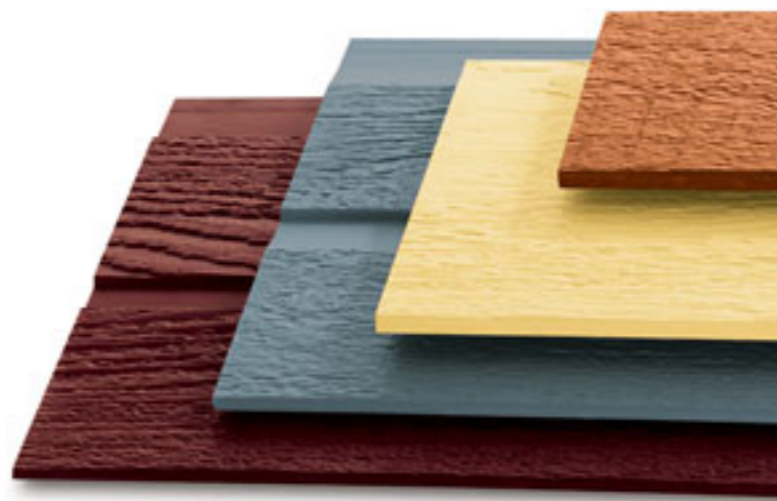

SMARTSIDE®
ФАСАДНЫЕ СИСТЕМЫ

ПОСТРОЙ СВОЮ МЕЧТУ

SMARTSIDE®

ФАСАДНЫЕ СИСТЕМЫ

- фасадный материал на основе OSB-4 с лицевой фактурой под дерево
- огрунтован специальным защитным покрытием, предназначенным под окраску
- современный композитный древесный материал канадского производства

ДОСКА

ПАНЕЛЬ

ТРИМ

СОФИТ

SMARTSIDE®

ФАСАДНЫЕ СИСТЕМЫ

- влагостойкий
- не растрескивается
- предварительно огрунтован
- не имеет сучков и других дефектов
- режется и обрабатывается как натуральное дерево

SMARTSIDE®