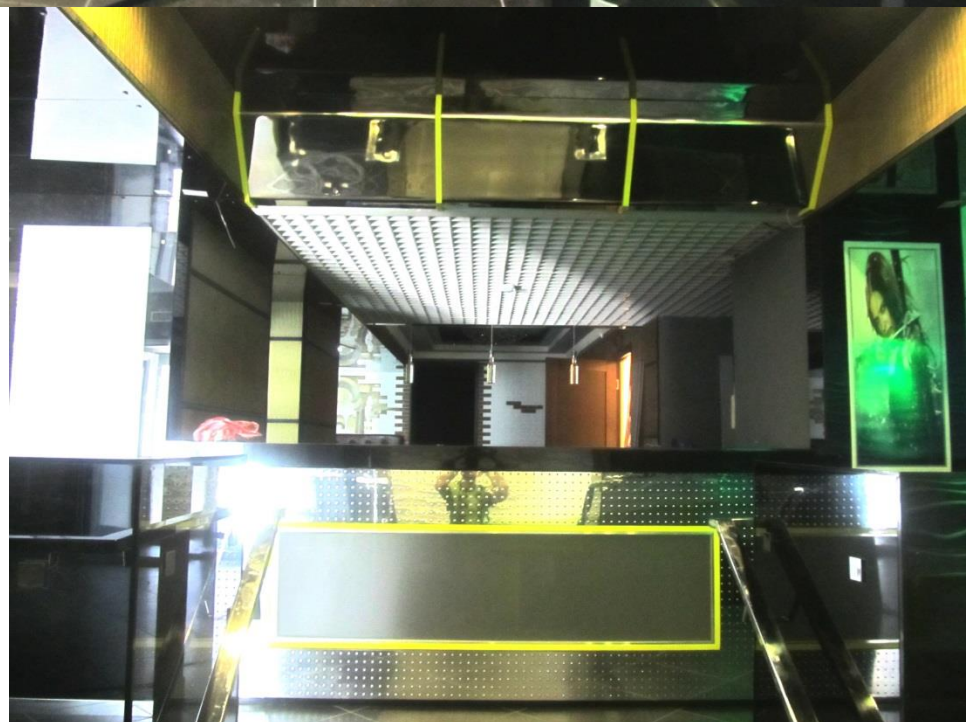

МЕБЕЛЬЩИК

Дом - Офис - ХолеСа

Tel: +7/3812/378-123

mail@avirf.ru

ВЫПОЛНЕННЫЙ ПРОЕКТ - 2015