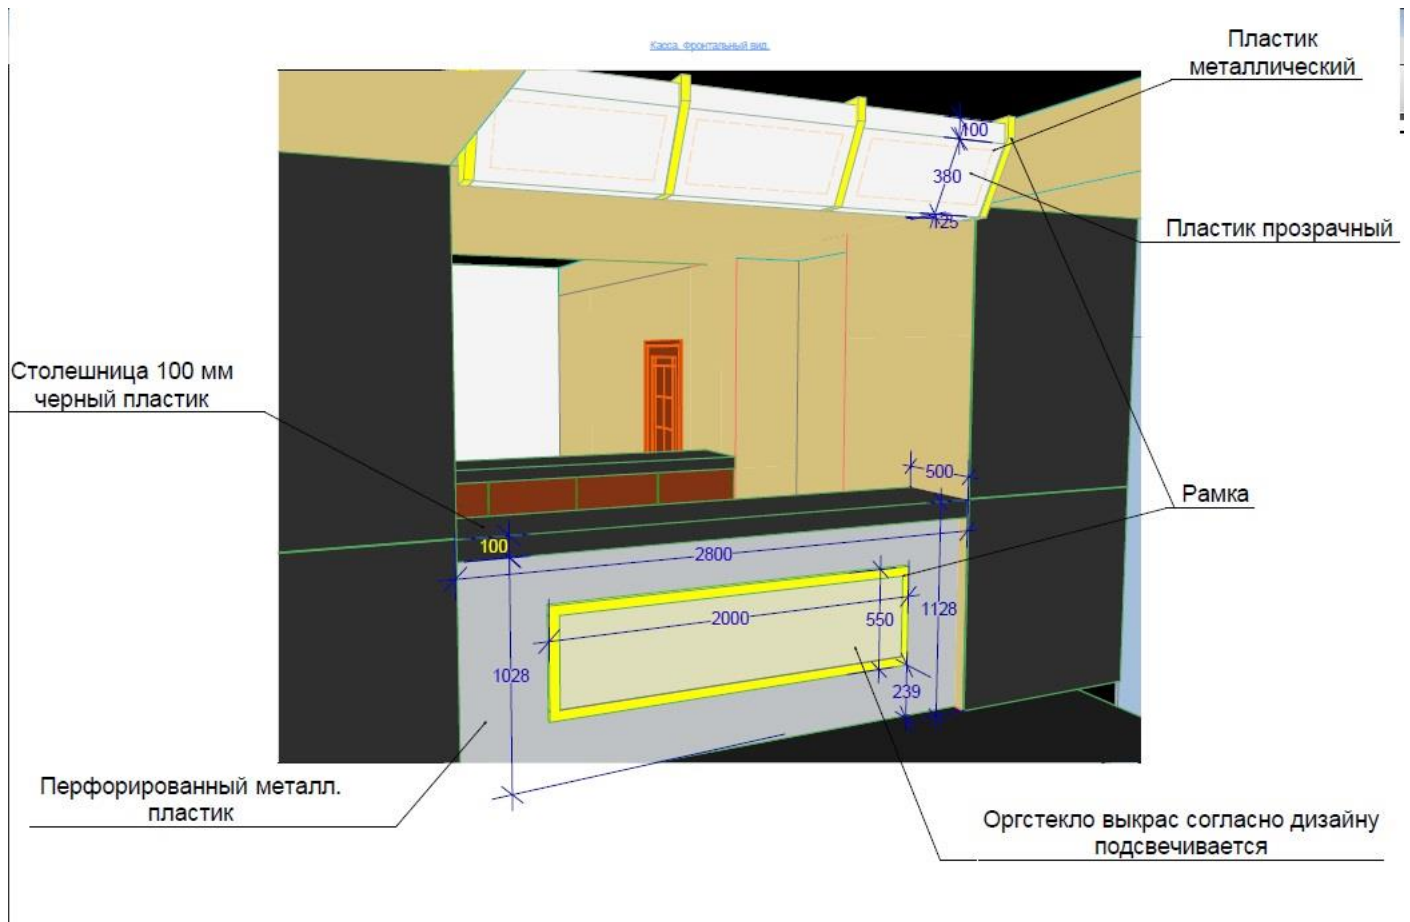

Заказчик/город – частный компьютерный клуб «Легион», г.Астана

Вид мебели – ресепшн зона, включающая в себя кассу и бар клуба

ДИЗАЙН ПРОЕКТ

Особенности – мебель спроектирована на основании дизайн проекта представленного заказчиком:

- ✓ Перед изготовлением столы были спроектированы с учетом изменений внесенных заказчиком в дизайн проект
- ✓ Столешницы полностью покрыты мебельным пластиком Lemark, с эффектом высокого глянца
- ✓ Каркасы изготовлены из ЛДСП, с размещением всего технологического оборудования
- ✓ Подвесная система и рамка фасада, изготовлены из металла окрашенного в сигнальный, флюоресцирующий желтый цвет с покрытием зеркальным пластиком
- ✓ Фасад изготовлен с покрытием декоративной панелью Sibу, с рамкой из матового стекла с подсветкой